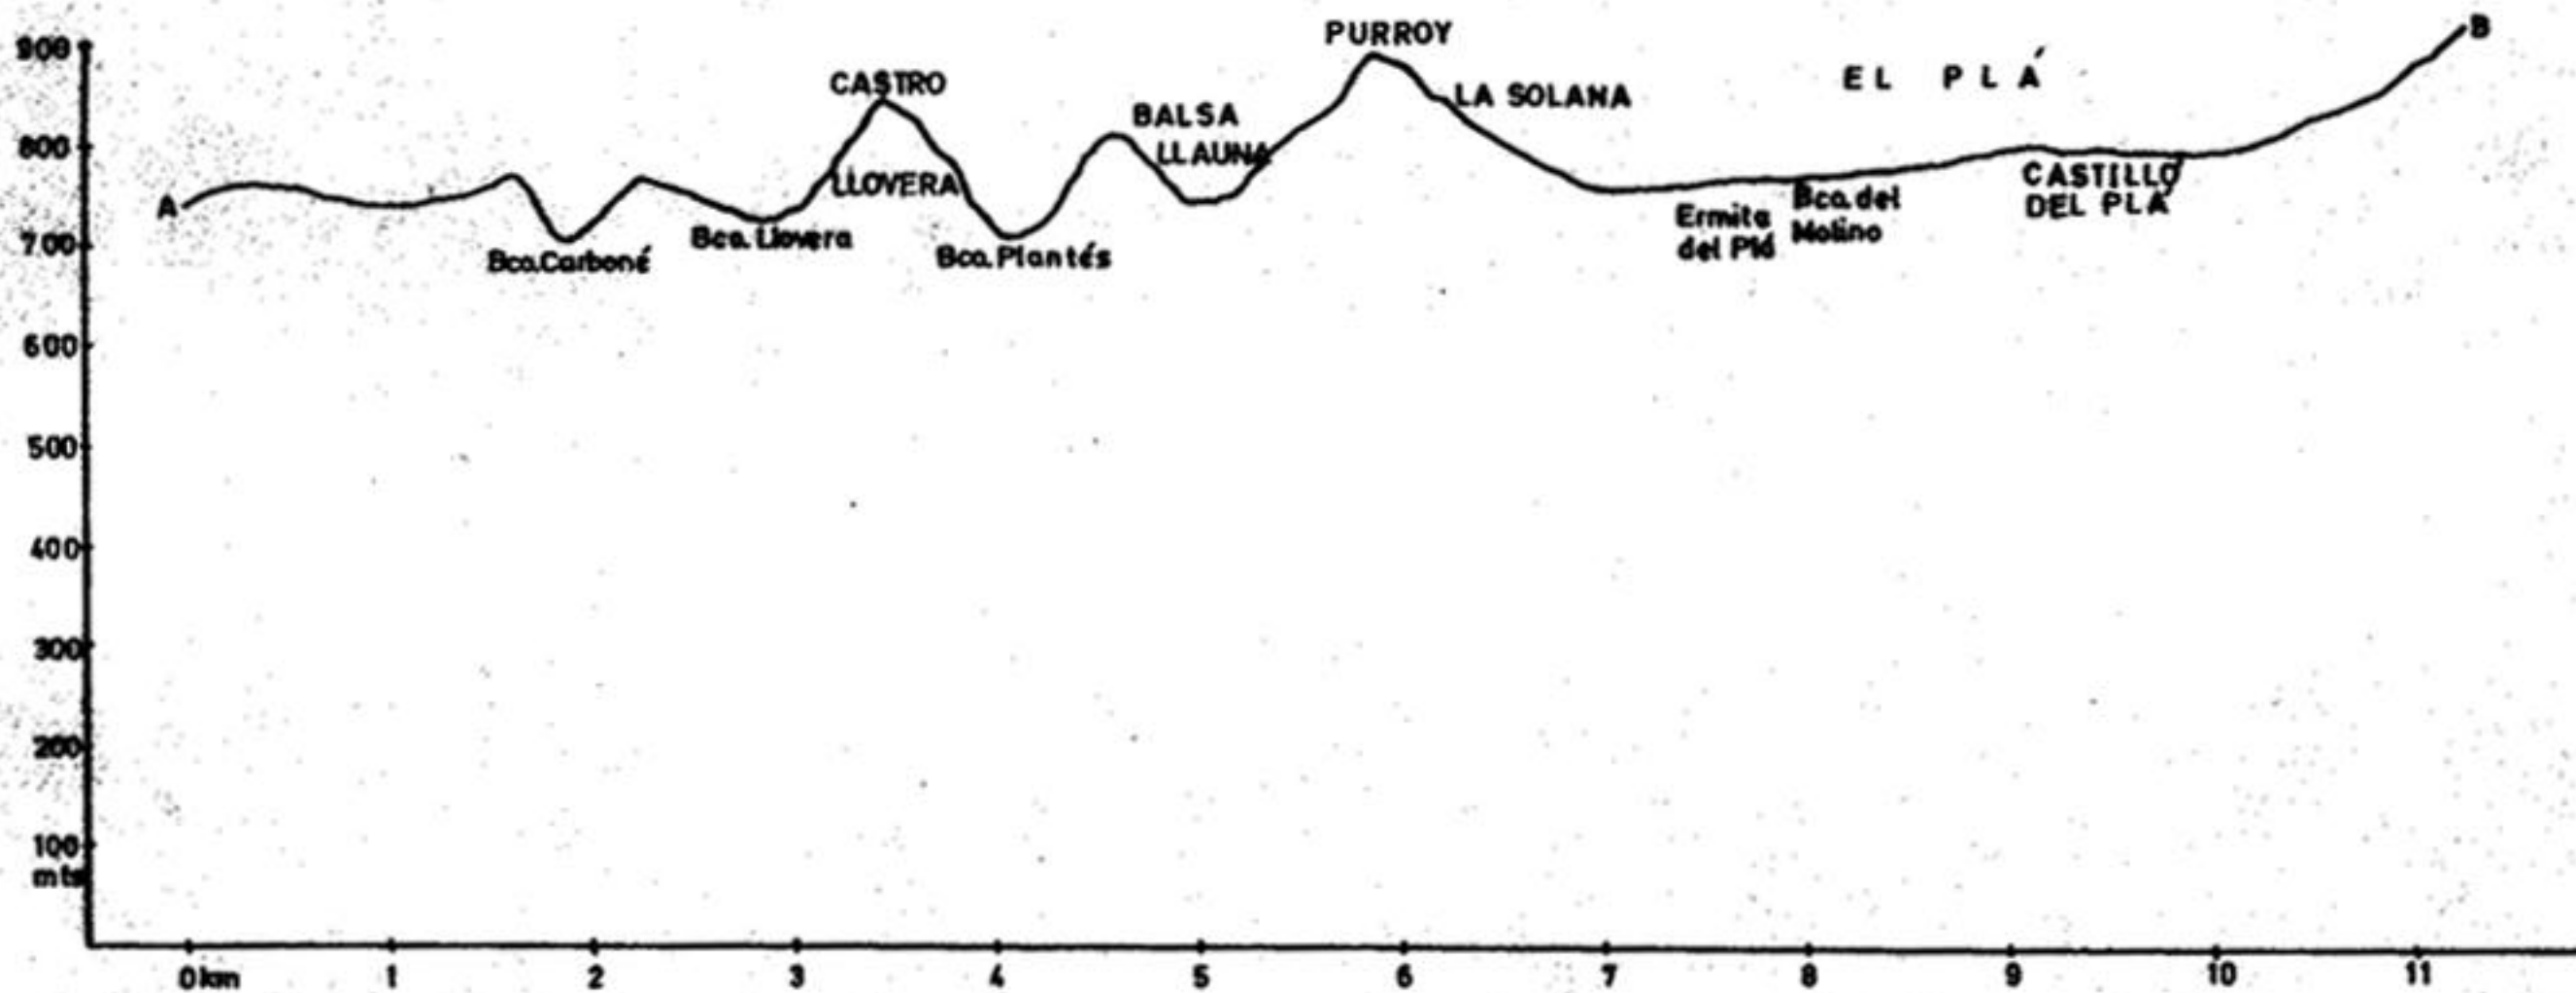

CORTE GEOGRAFICO SIMPLE

BENABARRE - Estribaciones de S. QULEZ

A | 4° 09' 45"
| 42° 07' 25"
B | 4° 08' 00"
| 42° 00' 25"

Dirección aproximada NE-SO