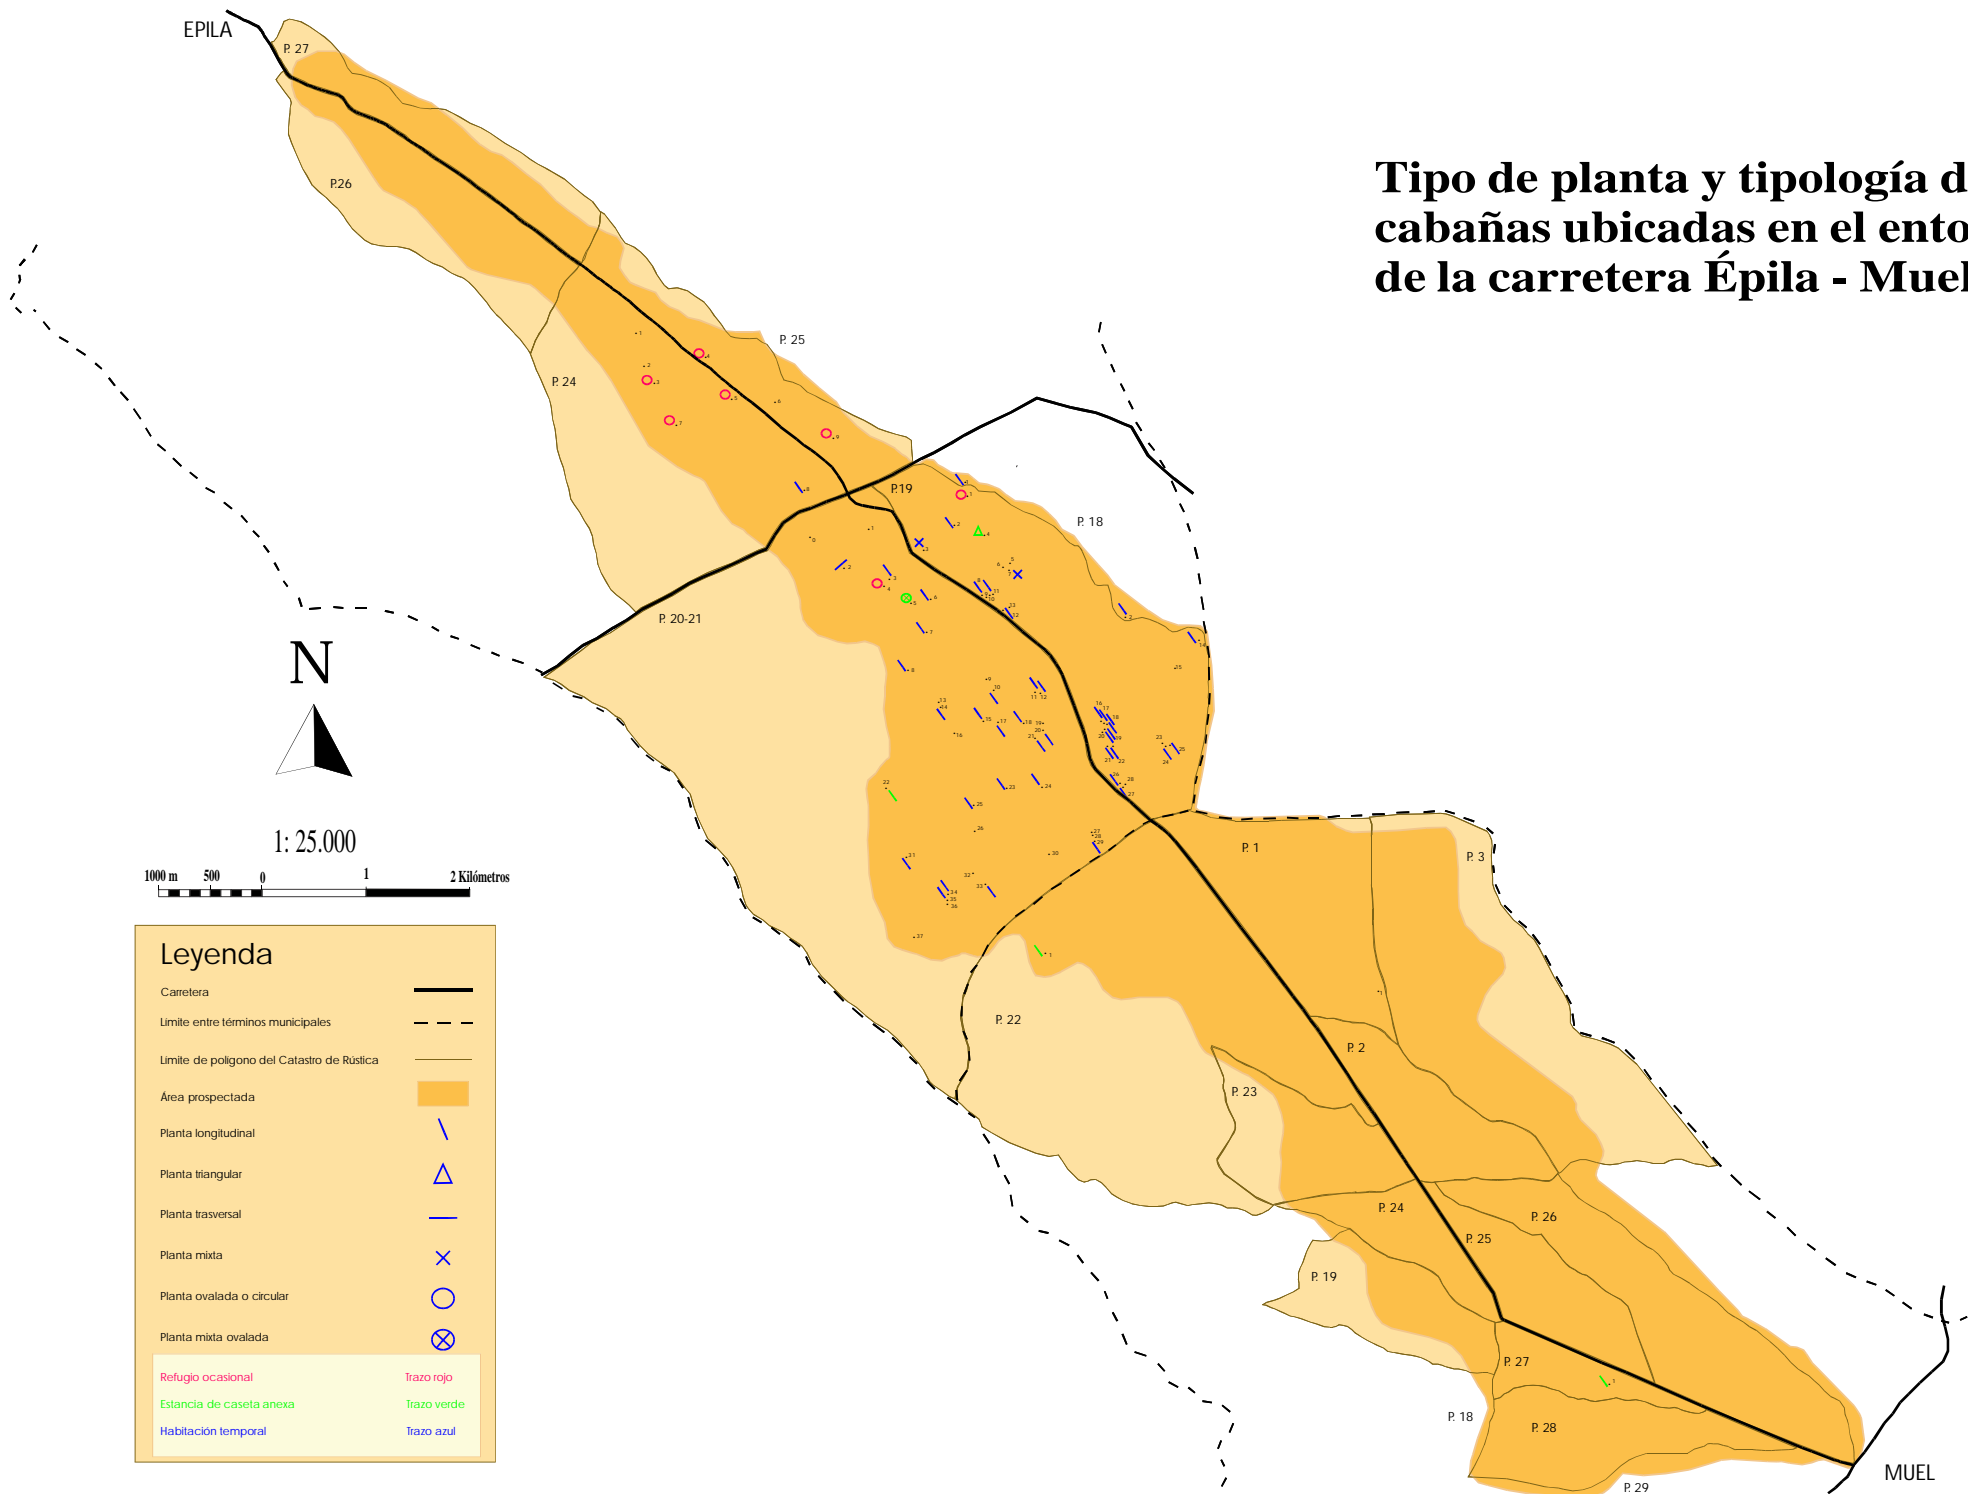

Tipo de planta y tipología de las cabañas ubicadas en el entorno de la carretera Épila - Muel

Leyenda

Carretera	—
Limite entre términos municipales	- - -
Limite de polígono del Catastro de Rústica	—
Área prospectada	■
Planta longitudinal	—
Planta triangular	△
Planta trasversal	—
Planta mixta	×
Planta ovalada o circular	○
Planta mixta ovalada	⊗
Refugio ocasional	—
Estancia de caseta anexa	—
Habitación temporal	—
Trazo rojo	—
Trazo verde	—
Trazo azul	—